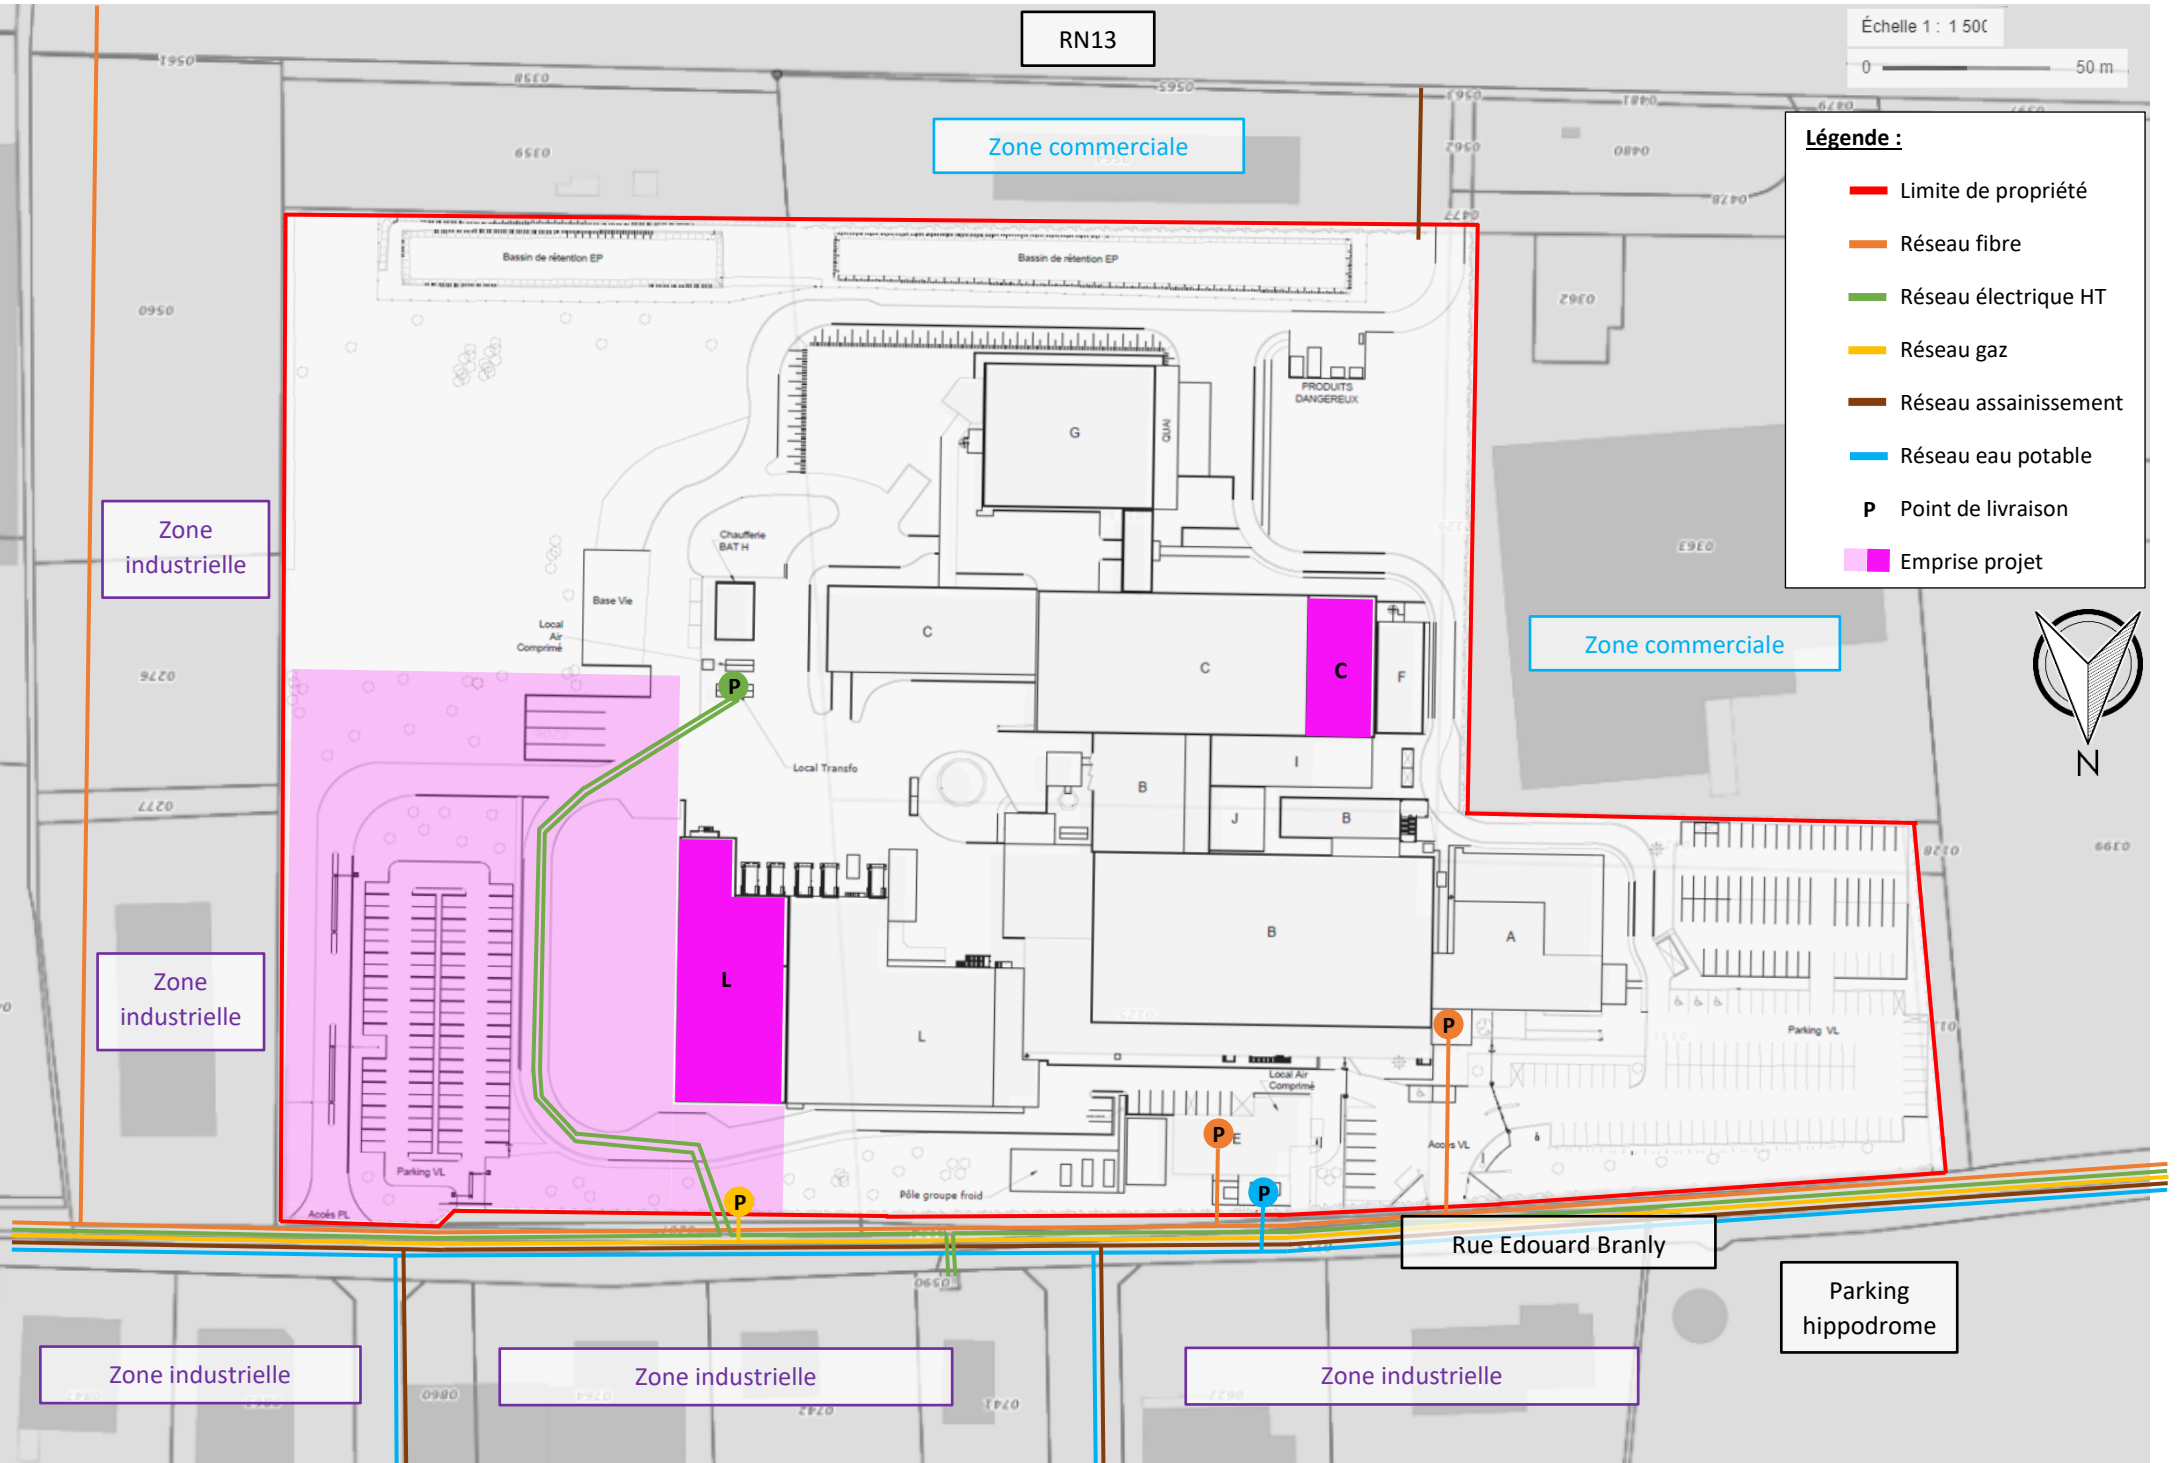

RN13

Échelle 1 : 1 500  
0 50 m

Zone commerciale

**Légende :**

- Limite de propriété
- Réseau fibre
- Réseau électrique HT
- Réseau gaz
- Réseau assainissement
- Réseau eau potable
- P Point de livraison
- Emprise projet

Zone industrielle

Zone commerciale

Zone industrielle

Zone industrielle

Zone industrielle

Zone industrielle

Rue Edouard Branly

Parking hippodrome

RN13

Zone commerciale

**Légende :**

-  Limite de propriété
-  Réseau fibre
-  Réseau électrique HT
-  Réseau gaz
-  Réseau assainissement
-  Réseau eau potable
-  Point de livraison
-  Emprise projet

Zone industrielle